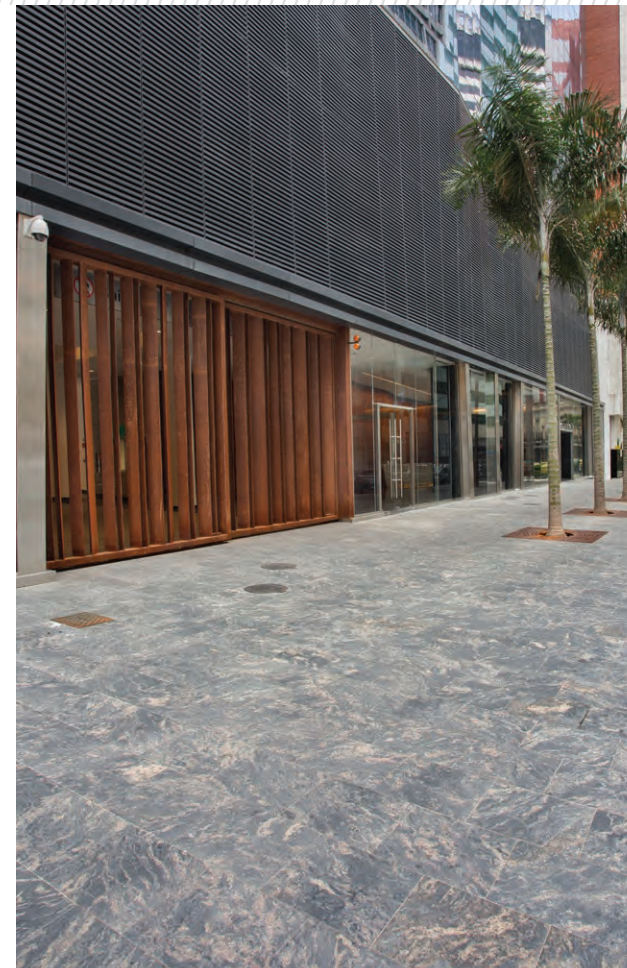

PROJETOS *PROJECTS*

ANTARTIC WHITE  
**ED. TOWER BRIDGE**  
PROJECT BY BOTTI RUBIN  
LOCAL *LOCATION* SÃO PAULO  
QUANTIDADE *QUANTITY* 20.000M<sup>2</sup>

PROJETOS *PROJECTS*

CARAVELAS *REGINA WHITE*

ITAÚNAS PANNAFRAGOLA - PISO *FLOOR*  
ROMA IMPERIALE - PAINEL *BACKGROUND*  
**ED. PORTO BRASILIS**  
PROJECT BY PONTUAL ARQUITETURA  
LOCAL *LOCATION* RIO DE JANEIRO  
QUANTIDADE *QUANTITY* 1.550M<sup>2</sup>