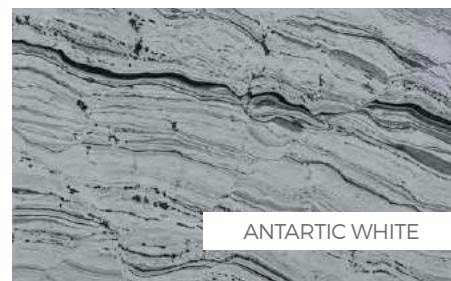

MATERIAIS MATERIALS