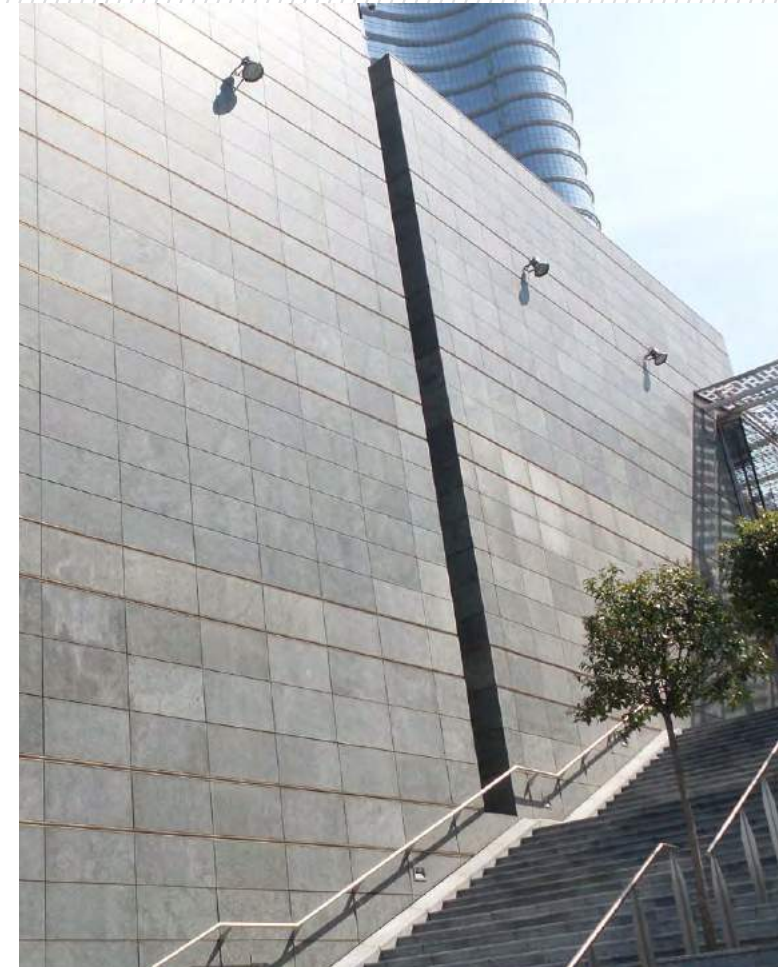

GREEN SAVANA
ED. UNICREDIT TOWER
PROJECT BY PELLI CLARKE PELLI
LOCAL *LOCATION* MILÃO *MILAN*
QUANTIDADE *QUANTITY* 21.978M²