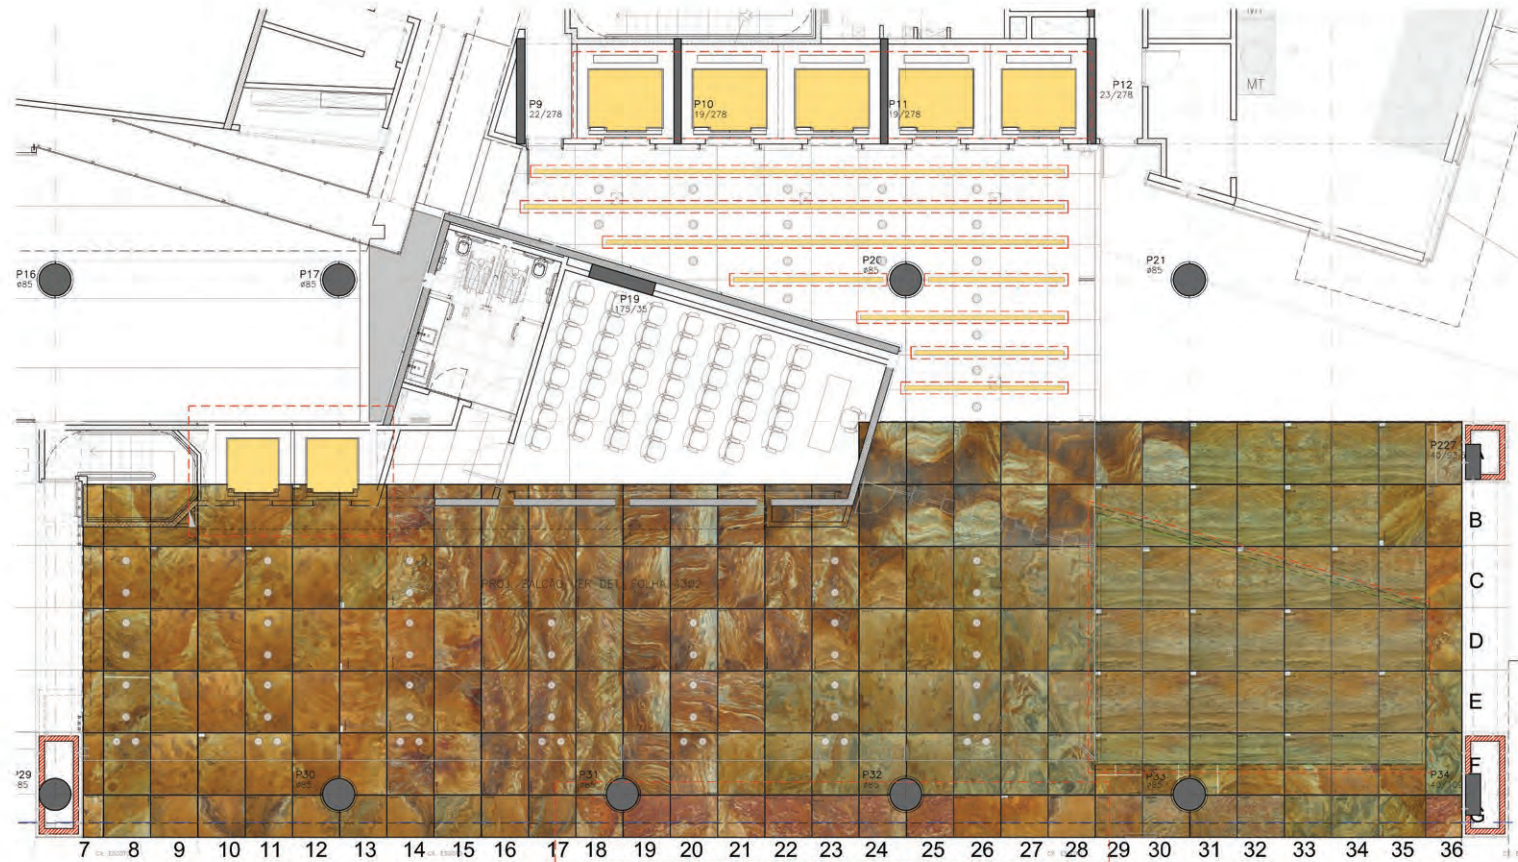

# LAYOUT DIGITAL *DIGITAL LAYOUT*

PISO ELEVADO RAISED FLOOR

YELLOW BAMBOO

**YELLOW BAMBOO**  
**ED. CIDADE JARDIM**  
**PROJECT BY AFLALO E GASPERINI**  
**LOCAL** *LOCATION* SÃO PAULO  
**QUANTIDADE** *QUANTITY* 1.000M<sup>2</sup>