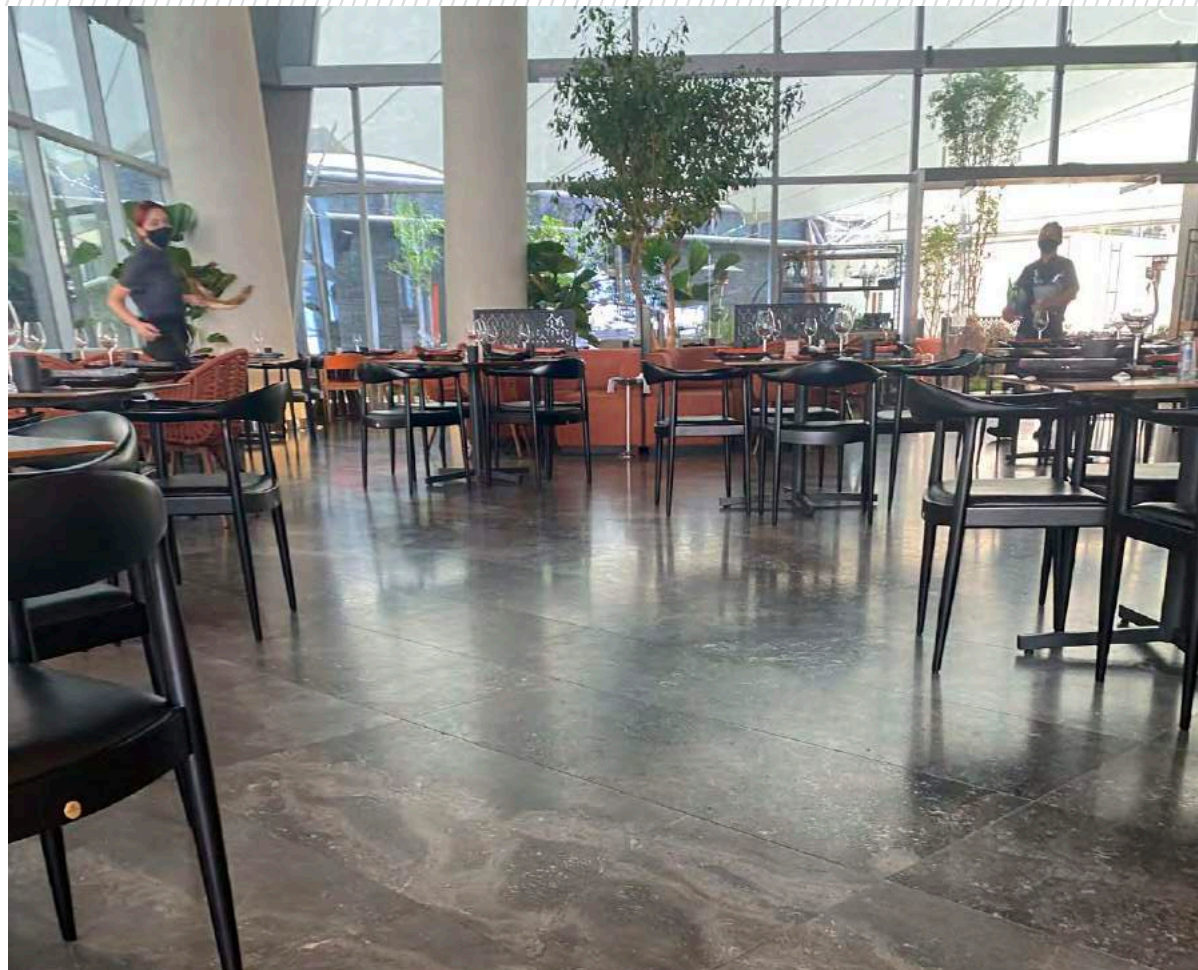

DONATELLO
RESTAURANTE BIRMANN
PROJECT BY PEI PARTNERSHIP ARCHITECTS
LOCAL LOCATION SÃO PAULO