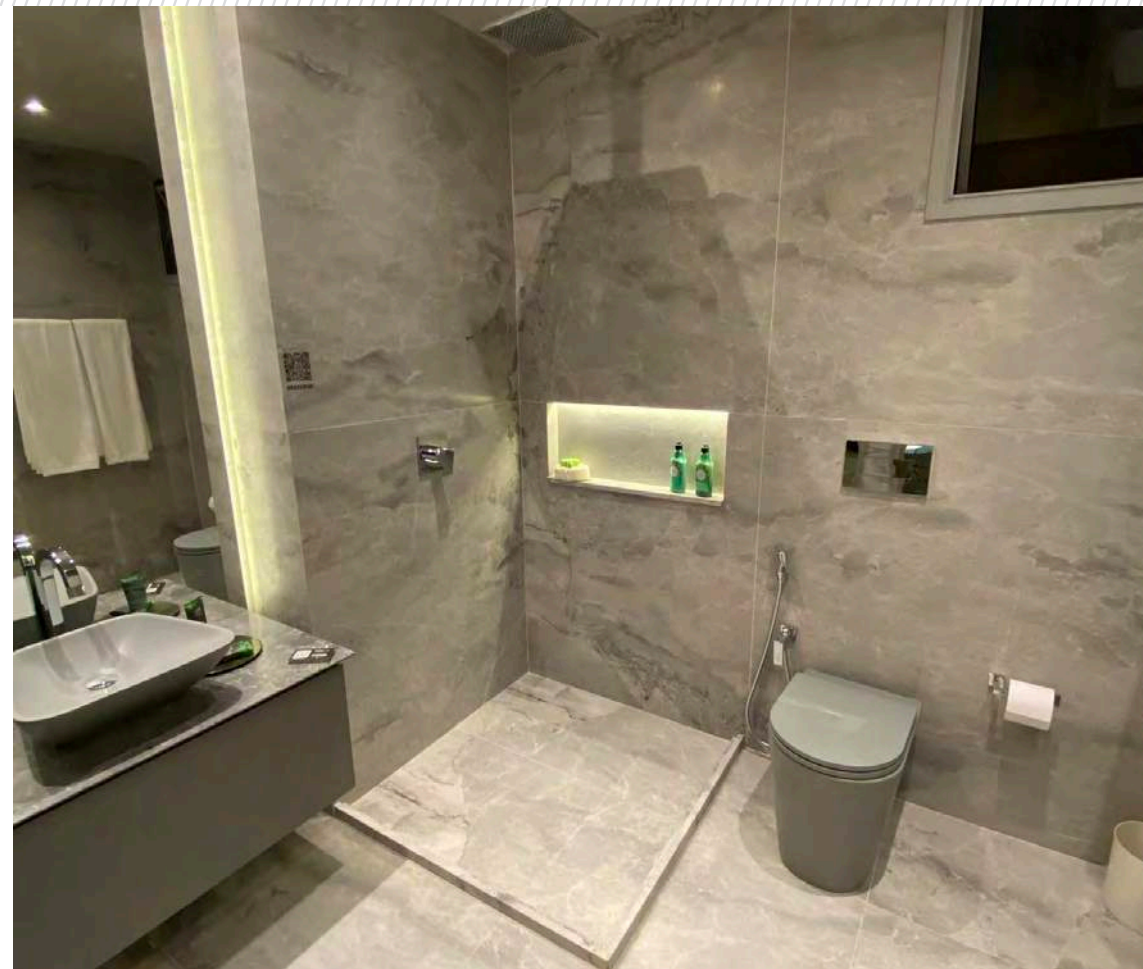

VITÓRIA RÉGIA · RAFFAELLO
CASA COR ESPÍRITO SANTO
PROJECT BY DAVID BASTOS
LOCAL *LOCATION* ESPÍRITO SANTO