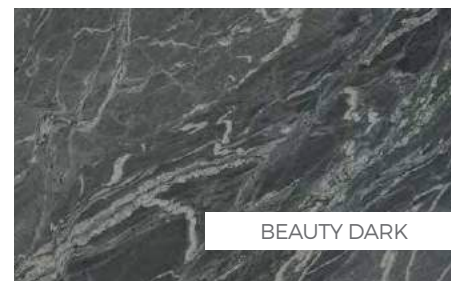

MATERIAIS MATERIALS